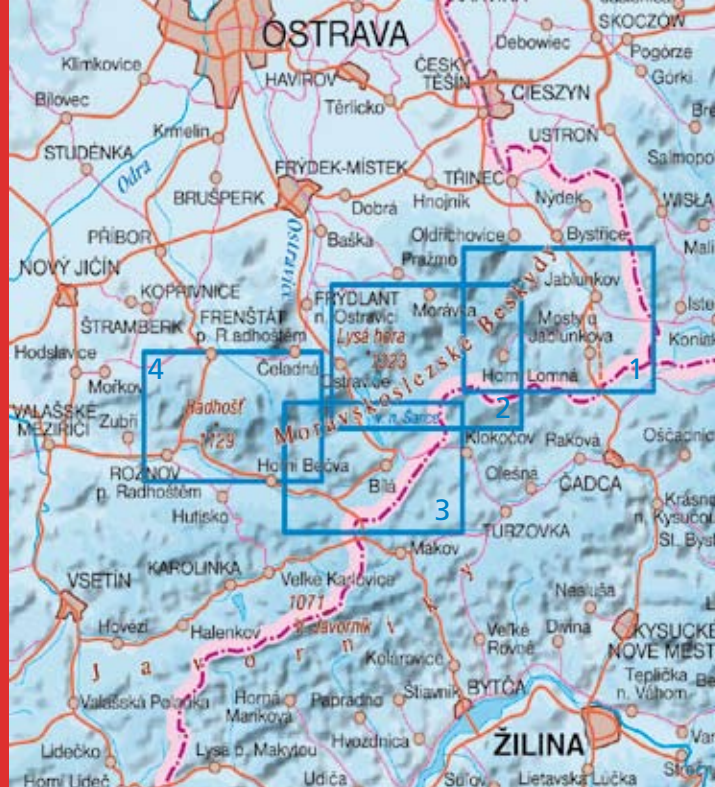

PRŮBĚH A DÉLKA TRAS:

8 A, B

Běžecské trasy Bílá - Staré Hamry – Mezivodí
Cross-country Bílá – Staré Hamry – Mezivodí
Loipen Bílá – Staré Hamry – Mezivodí
Trasy biegowie Bílá – Staré Hamry – Mezivodí

Trasa	Průběh	Délka
8A	Bílá – Grůň – h. Charbulák – Bílý Kříž – Konečná – Sedlo pod Bobkem - Bílá	33,2 km
8B	Bílá – Javořina – Kozí hřbety – Rožnovský vrch – Ondrašův dvůr - Mezivodí – Kyčera – Klín – Čistý – Smradlavá – Zámeček - Bílá	19,8 km

FIRMA ZODPOVĚDNÁ ZA ÚPRAVU TRAS A KONTAKTNÍ OSOBA/CONTACTS/KONTAKTE/KONTAKTY:

Trasa 8 A, B:

SKI Vítkovice-Bílá
tel.: +420 596 617 818 (Jaromír Vlček)

INFORMAČNÍ CENTRA - IC:

MIC Frenštát pod Radhoštěm

tel.: +420 556 836 916
www.frenstat.info

Beskydské IC

tel.: +420 558 676 909
www.beskydy-info.cz

IC Ostravice

tel.: +420 558 321 280
www.obec-ostavice.cz

IC Frýdlant nad Ostravicí

tel.: +420 558 676 909
www.beskydy-info.cz

IC Valašského království

tel.: +420 556 831 402
www.valasske-kralovstvi.cz

HORSKÁ SLUŽBA/MOUNTAINS RESCUE SERVICE BERGRETUNGSDIENST/STACJA RATUNKOWA GOPR:

HS pro oblast Beskydy

tel.: +420 558 67 393

HS Lysá hora

tel.: +420 558 437 923

HS Javorový

tel.: +420 607 584 985

HS Lysá Hora

tel.: +420 558 437 923

HS Pustevny

tel.: +420 556 836 444

POHOTOVOSTNÍ TELEFON/EMERGENCY PHONE BEREITSSCHAFTSTELEFON/PRZECIWAWARYJNY TELEFON:

+420 606 769 010

Realizace a desing.: Agentura API s.r.o.

Mapové dílo: SHOCart, spol. s.r.o.

Vydal: Moravskoslezský kraj, 2006